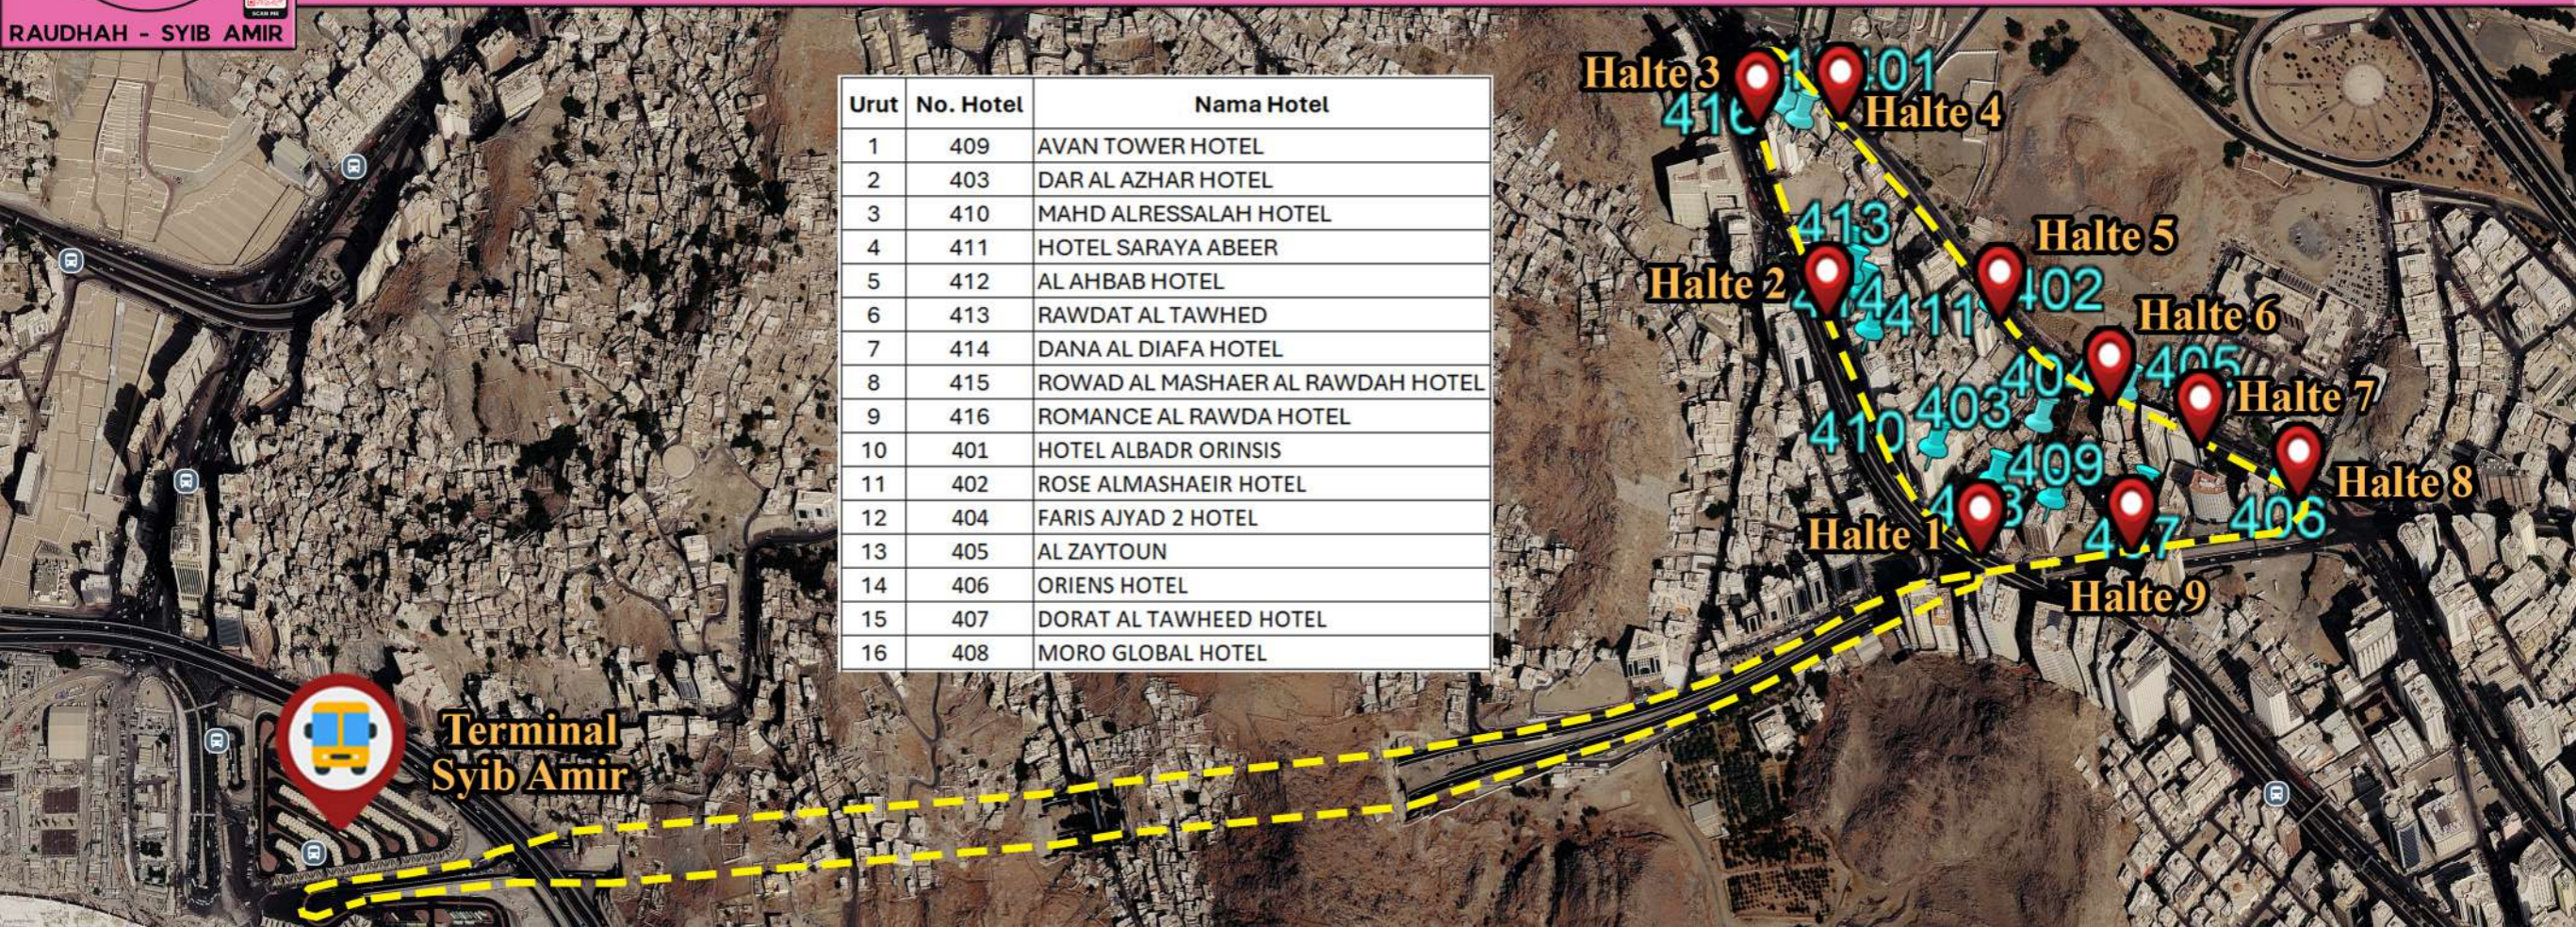

RAUDHAH - SYIB AMIR

Urut	No. Hotel	Nama Hotel
1	409	AVAN TOWER HOTEL
2	403	DAR AL AZHAR HOTEL
3	410	MAHD ALRESSALAH HOTEL
4	411	HOTEL SARAYA ABEER
5	412	AL AHBAB HOTEL
6	413	RAWDAT AL TAWHED
7	414	DANA AL DIAFA HOTEL
8	415	ROWAD AL MASHAER AL RAWDAH HOTEL
9	416	ROMANCE AL RAWDA HOTEL
10	401	HOTEL ALBADR ORINSIS
11	402	ROSE ALMASHAEIR HOTEL
12	404	FARIS AJYAD 2 HOTEL
13	405	AL ZAYTOUN
14	406	ORIENS HOTEL
15	407	DORAT AL TAWHEED HOTEL
16	408	MORO GLOBAL HOTEL

**Terminal
Syib Amir**