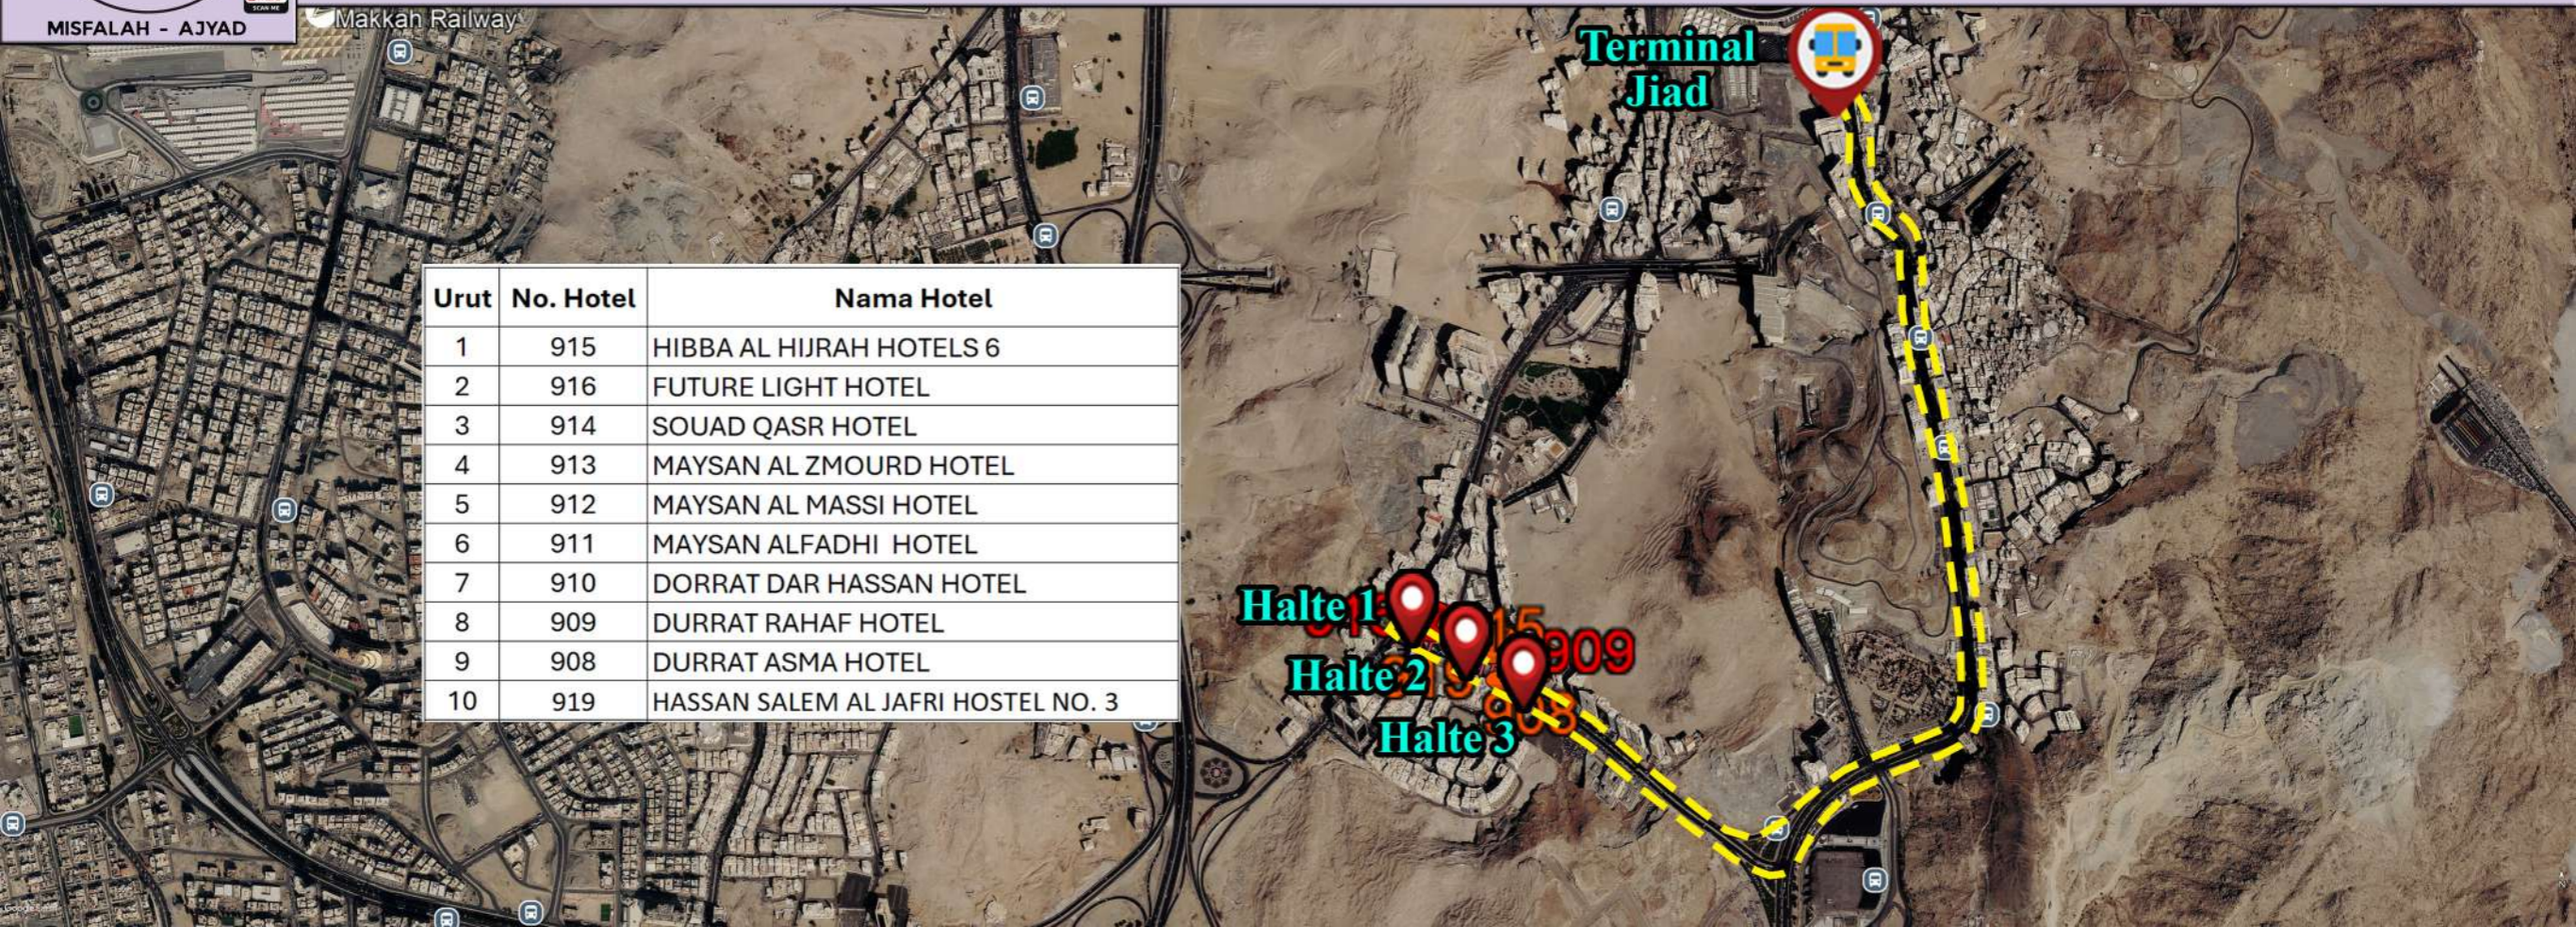

MISFALAH - AJYAD

Makkah Railway

Urut	No. Hotel	Nama Hotel
1	915	HIBBA AL HIJRAH HOTELS 6
2	916	FUTURE LIGHT HOTEL
3	914	SOUAD QASR HOTEL
4	913	MAYSAN AL ZMOURD HOTEL
5	912	MAYSAN AL MASSI HOTEL
6	911	MAYSAN ALFADHI HOTEL
7	910	DORRAT DAR HASSAN HOTEL
8	909	DURRAT RAHAF HOTEL
9	908	DURRAT ASMA HOTEL
10	919	HASSAN SALEM AL JAFRI HOSTEL NO. 3

Halte 1
Halte 2
Halte 3

Terminal
Jiad