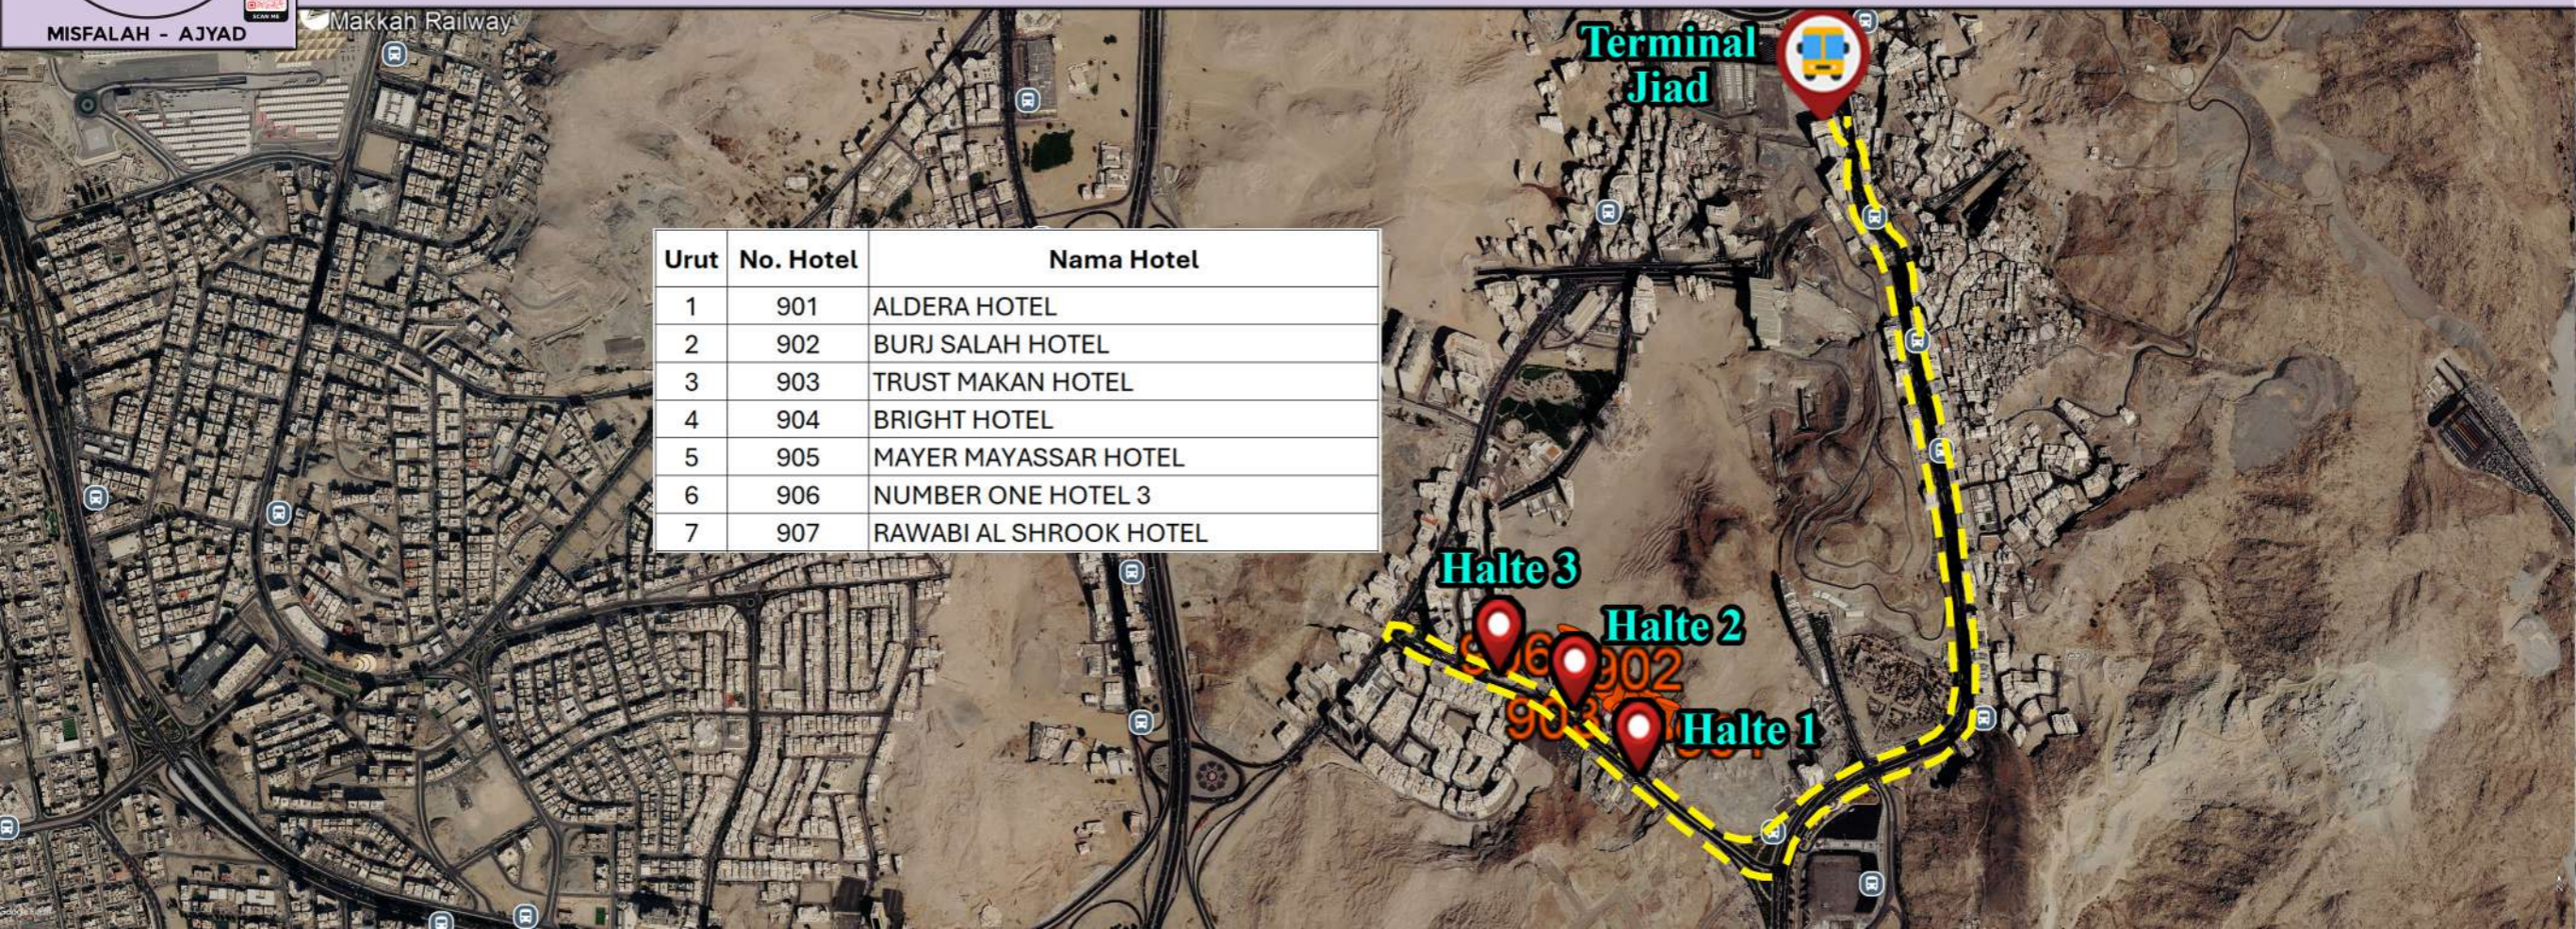

Halte 1 Halte 2

1001

# AZIZIAH - JABAL KA'BAH

Urut	No. Hotel	Nama Hotel
1	1001	AL-HIDAYAH TOWERS COMPANY (Gate 1 sd 8)

001  
Halte 2 Halte 1

# MISFALAH - AJYAD

Urut	No. Hotel	Nama Hotel
1	901	ALDERA HOTEL
2	902	BURJ SALAH HOTEL
3	903	TRUST MAKAN HOTEL
4	904	BRIGHT HOTEL
5	905	MAYER MAYASSAR HOTEL
6	906	NUMBER ONE HOTEL 3
7	907	RAWABI AL SHROOK HOTEL