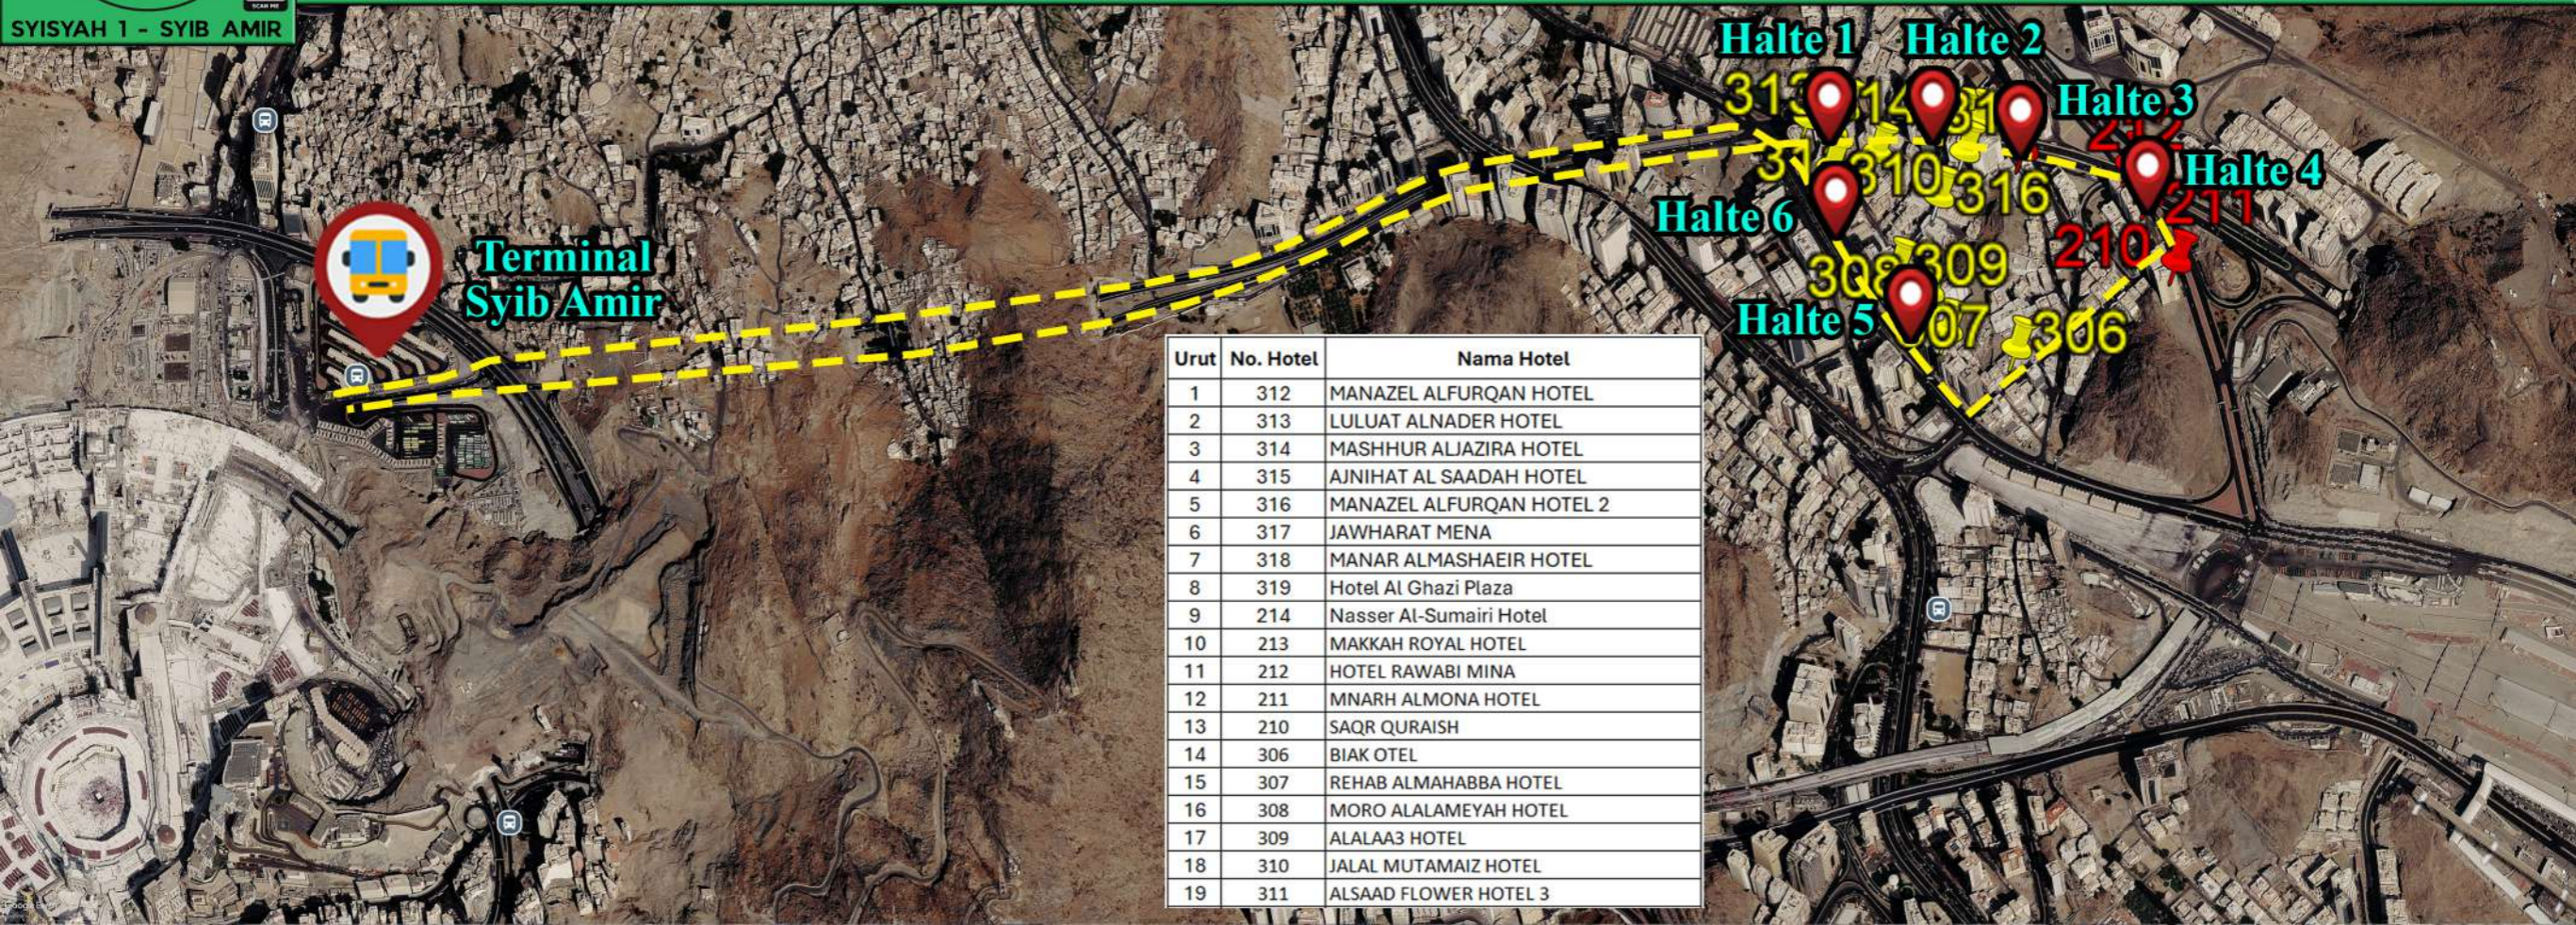

SYISYAH 1 - SYIB AMIR

Urut	No. Hotel	Nama Hotel
1	312	MANAZEL ALFURQAN HOTEL
2	313	LULUAT ALNADER HOTEL
3	314	MASHHUR ALJAZIRA HOTEL
4	315	AJNIHAT AL SAADAH HOTEL
5	316	MANAZEL ALFURQAN HOTEL 2
6	317	JAWHARAT MENA
7	318	MANAR ALMASHAEIR HOTEL
8	319	Hotel Al Ghazi Plaza
9	214	Nasser Al-Sumairi Hotel
10	213	MAKKAH ROYAL HOTEL
11	212	HOTEL RAWABI MINA
12	211	MNARH ALMONA HOTEL
13	210	SAQR QURAIISH
14	306	BIAK OTEL
15	307	REHAB ALMAHABBA HOTEL
16	308	MORO ALALAMEYAH HOTEL
17	309	ALALAA3 HOTEL
18	310	JALAL MUTAMAIZ HOTEL
19	311	ALSAAD FLOWER HOTEL 3